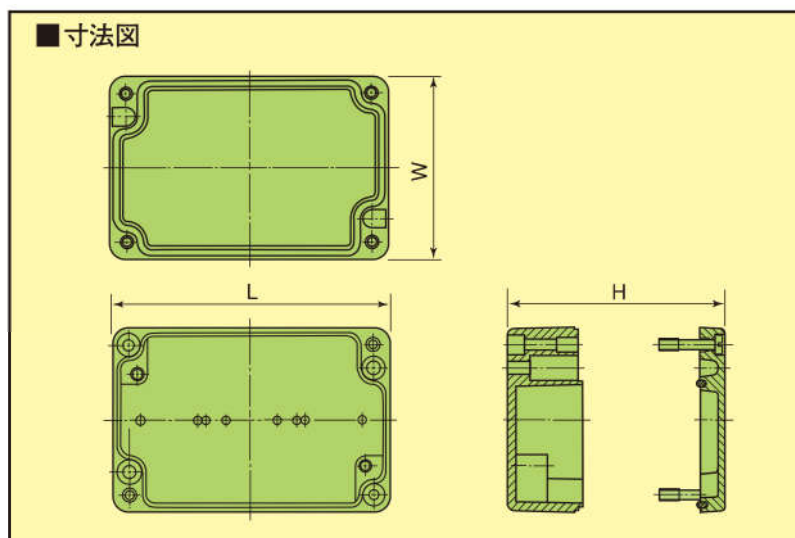

- サイズ：50×45×30～600×600×200まで多品種揃えています。
- アルミダイキャスト製ですから丈夫で悪条件でも利用可能です。
- 彫刻、シルク印刷、又ケーブルグランド、端子台等の取付け加工も致します。
- 蝶番、ヒンジタイプにもできますのでご相談下さい。

材 質：本体 G AL Si 12
 パッキン：ネオプレーンゴム
 (熱に強いシリコンタイプもあります。)
 色 : グレー (RAL 7001)
 保護等級：IP66

■ 外形寸法一覧表

型 式	L	W	H
A 1 0 0	50	45	30
A 1 0 1	58	64	34
A 1 0 2	98	64	34
A 1 0 3	150	64	34
A 1 0 4	115	64	34.5
A 1 0 5	75	80	57
A 1 0 6	186	64	34.5
A 1 1 0	125	80	57
A 1 1 4	200	100	81
A 1 1 5	175	80	57
A 1 1 6	100	100	81
A 1 1 7	250	80	52
A 1 1 8	160	100	91
A 1 1 9	122	120	81
A 1 2 0	122	120	91

型 式	L	W	H
A 1 2 1	140	140	91
A 1 2 2	220	120	81
A 1 2 3	220	120	91
A 1 2 4	360	120	81
A 1 2 5	160	160	91
A 1 2 6	200	140	91
A 1 2 7	180	180	101
A 1 3 0	260	160	91
A 1 3 1	280	180	101
A 1 3 5	360	160	91
A 1 3 8	560	160	91
A 1 4 0	200	230	111
A 1 4 5	230	100	111
A 1 5 0	200	230	180
A 1 5 5	280	230	111

型 式	L	W	H
A 1 6 0	330	230	111
A 1 6 5	330	230	181
A 1 6 8	400	230	111
A 1 6 9	600	230	111
A 1 7 0	400	230	225
A 1 7 5	400	310	111
A 1 8 0	400	310	141
A 1 8 5	400	310	181
A 1 9 0	400	310	224
A 1 9 5	420	240	209.5
A 1 9 6	600	310	111
A 1 9 7	600	310	181
A 1 9 8	600	600	202.5